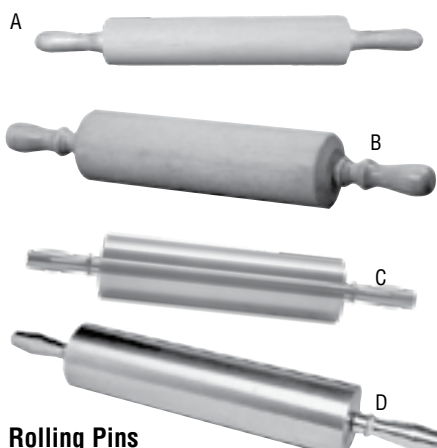

Rolling Pins

A. Hardwood
418667 - 13" long \$14.59
B. Hardwood
503658 - 17 1/2" long \$24.99
C. Aluminum
JC0111 - 13" long \$42.19
D. Aluminum
365318 - 18" long \$44.69

Pastry Bags

502112 - 12" \$3.99
502114 - 14" \$4.19
502116 - 16" \$4.69
502118 - 18" \$4.99
502119 - 20" \$5.99
502120 - 24" \$6.79
502121 - 2-piece coupler set \$1.49